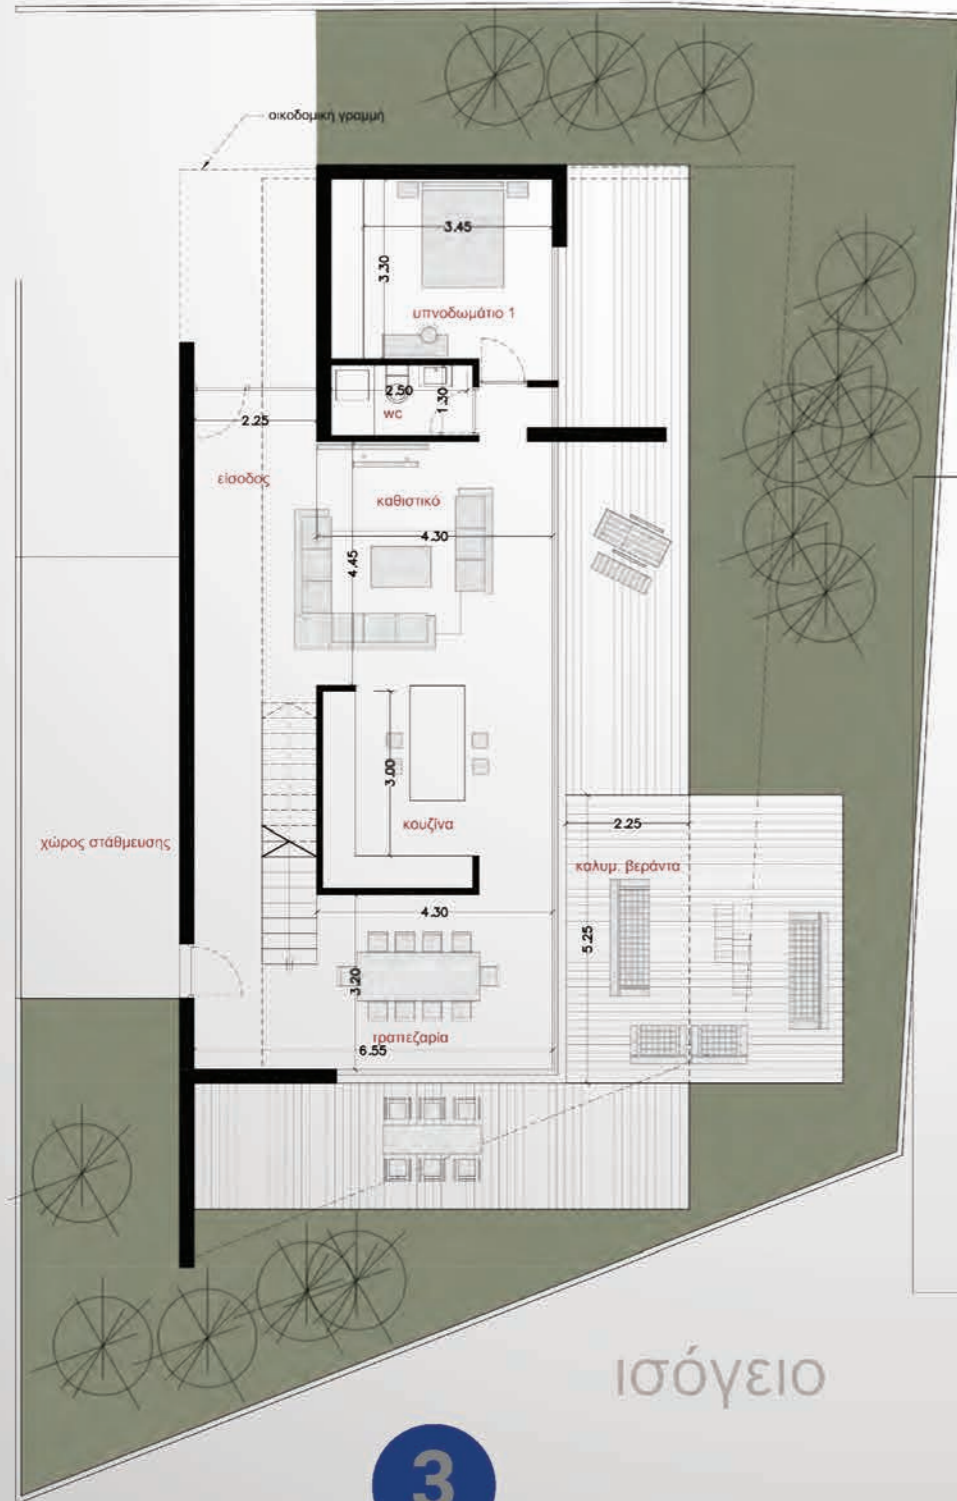

LUXURYHOUSE

SKY DREAM HOUSE DEVELOPMENT LTD

3