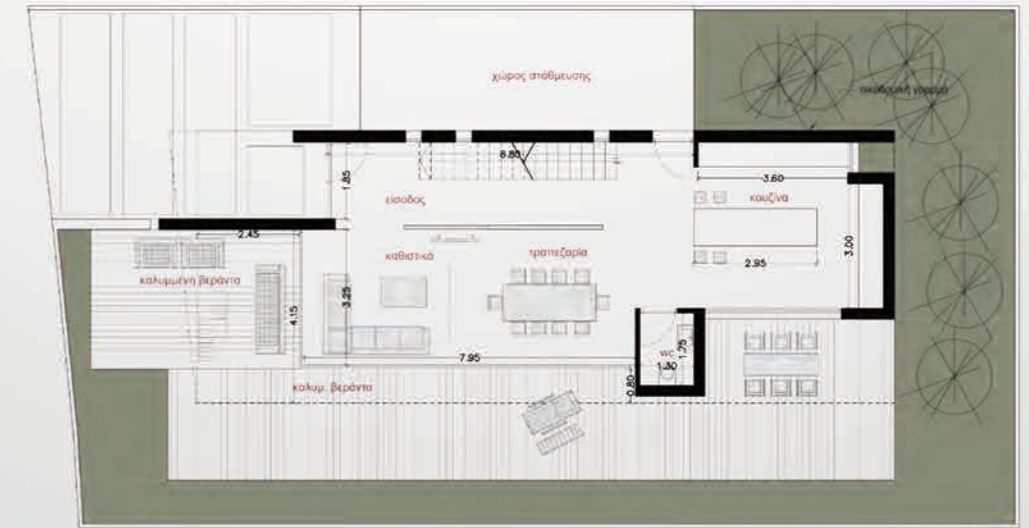

LUXURYHOUSE

SKY DREAM HOUSE DEVELOPMENT LTD

3

3

2

1

1

ΠΙΝΑΚΑΣ ΕΜΒΑΔΩΝ	Κ1	Κ2	Κ3
ΑΡΙΘΜΟΣ ΥΠΝΟΔΩΜΑΤΙΩΝ	4	4	5
ΚΑΛΥΜ. ΕΜΒΑΔΟΝ ΚΑΤΟΙΚΙΑΣ ΙΣΟΓΕΙΟΥ (Μ2)	76	83	108
ΚΑΛΥΜ. ΕΜΒΑΔΟΝ ΚΑΤΟΙΚΙΑΣ ΟΡΟΦΟΣ (Μ2)	107	98	101
ΕΜΒΑΔΟΝ ΚΑΤΟΙΚΙΑΣ	183	181	209
ΚΑΛΥΜΜΕΝΕΣ ΒΕΡΑΝΤΕΣ ΙΣΟΓΕΙΟΥ	26	23	37
ΚΑΛΥΜΜΕΝΟΣ ΧΩΡΟΣ ΣΤΑΘΜΕΥΣΗΣ - ΓΚΑΡΑΖ (Μ2)	24	24	24
ΕΜΒΑΔΟΝ ΓΗΣ (ΟΙΚΟΠΕΔΟ) (Μ2)	289	304	521